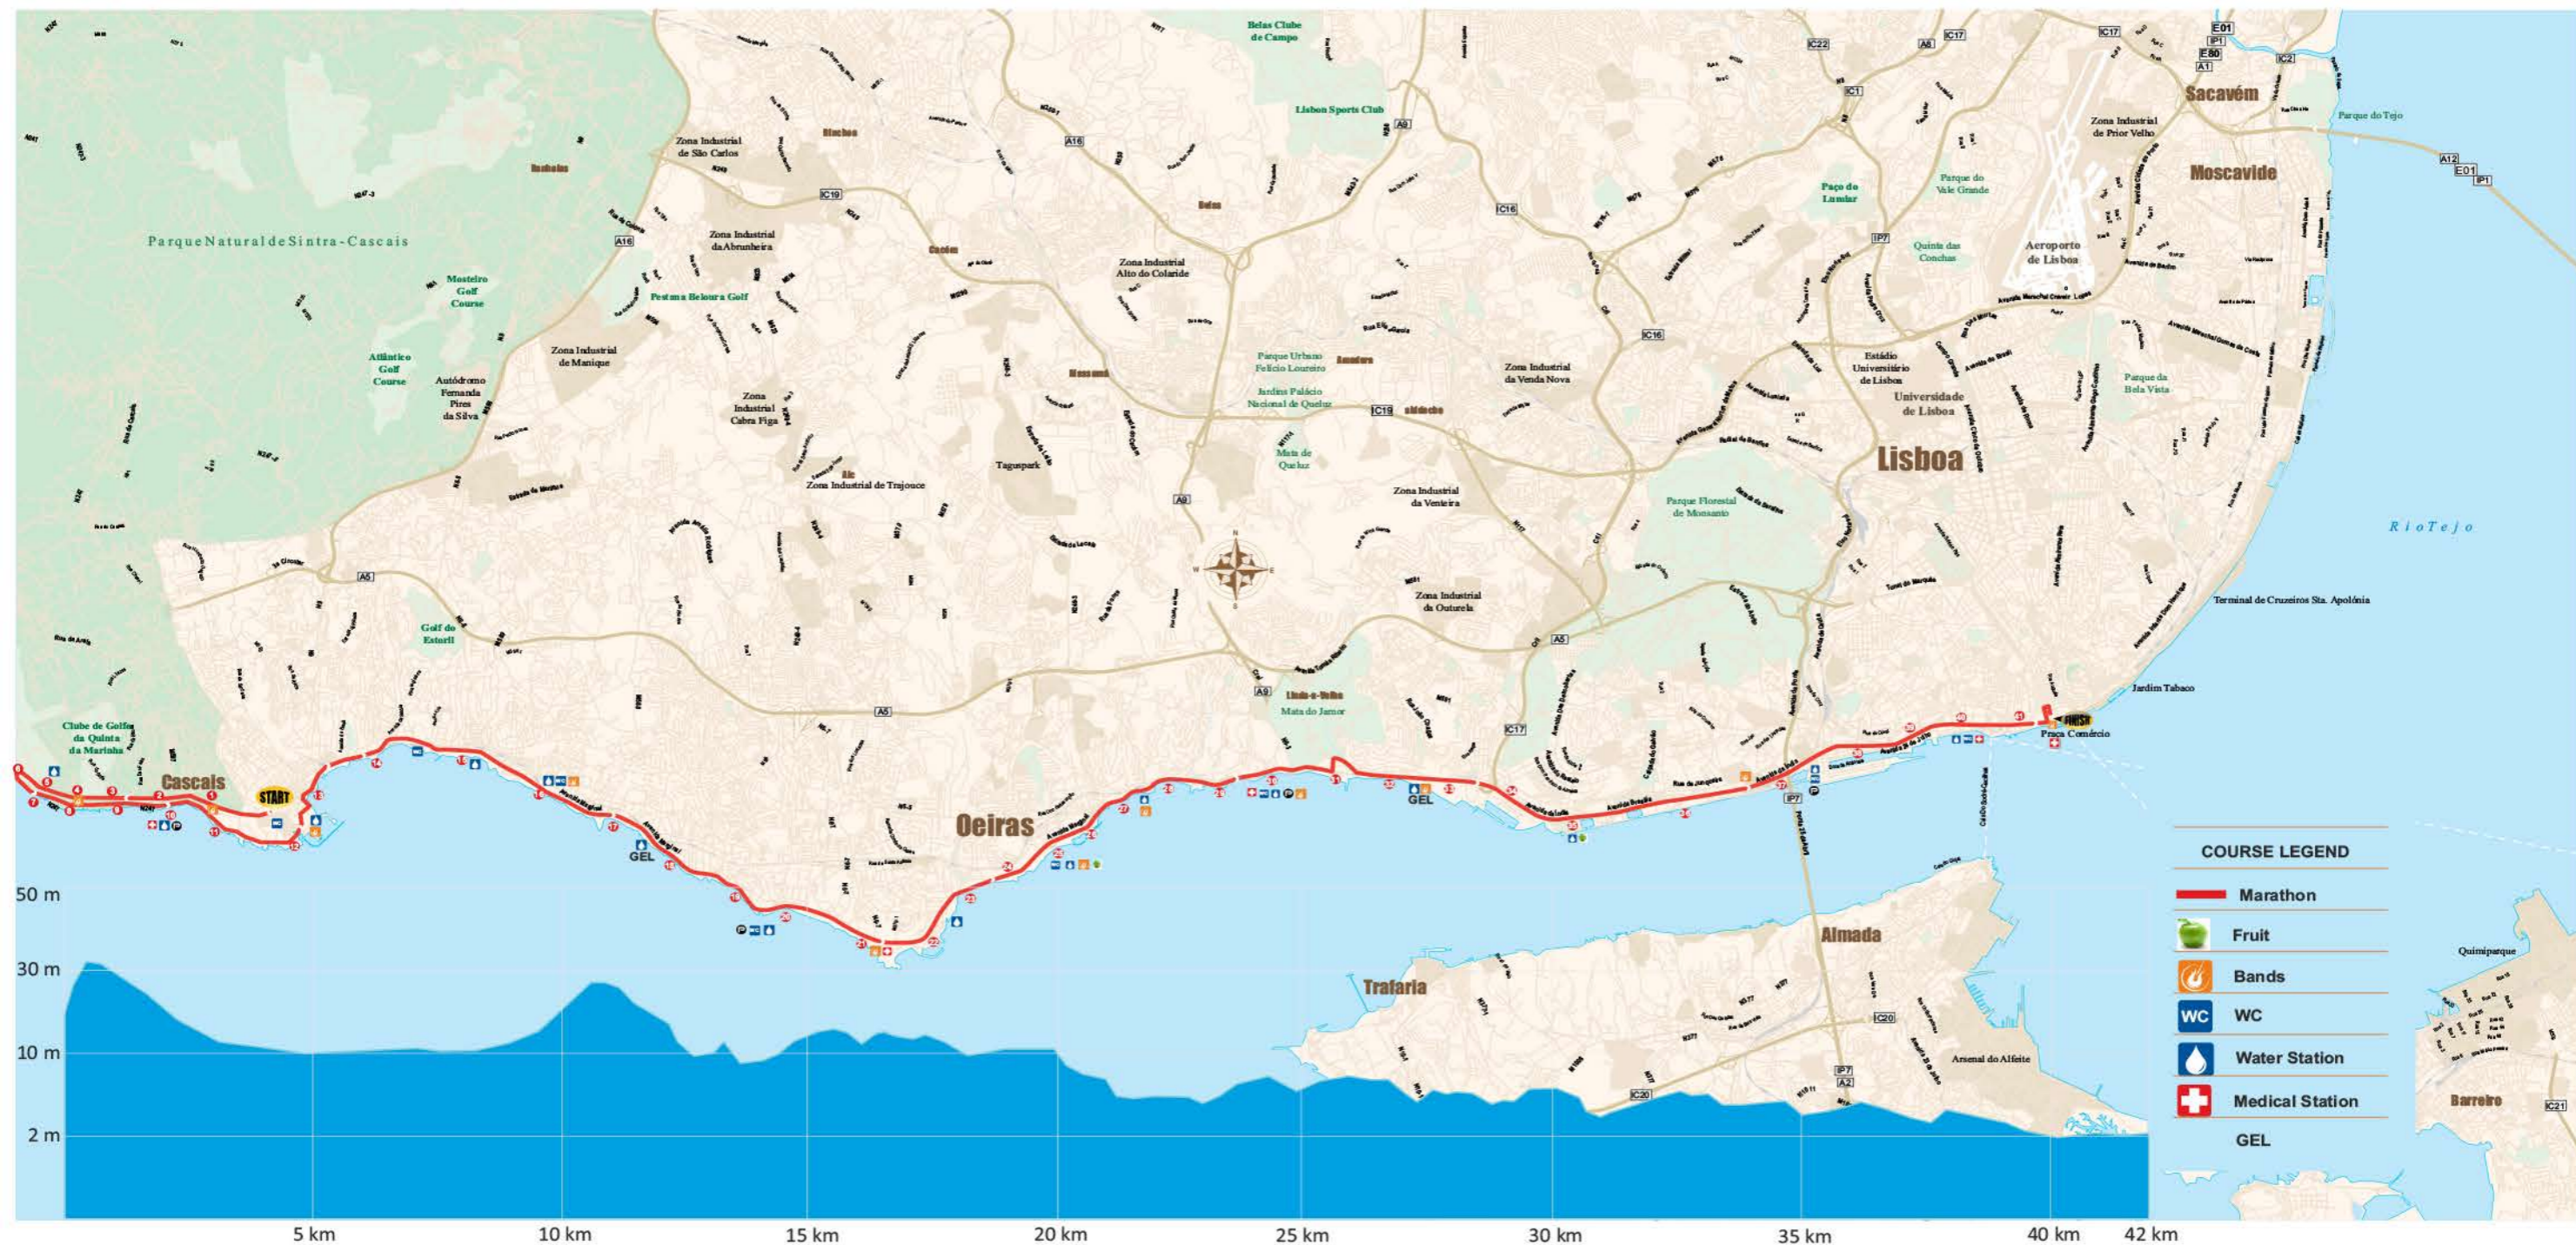

EDP MARATONA DE LISBOA

38°40'59.94"N 9°18'52.86"O elev 7 m altitude de visualização 29.08 km

Gráfico: Mín, Méd, Máx Elevação: 2, 13, 39 m

Totais do intervalo: Distância: 42 km Ganho/perda de elevação: 366 m, -380 m Declive máximo: 8.0%, -6.5% Declive médio: 1.2%, -1.3%

Navigation icons: Home, Street View, Measure, Rotate, Full Screen, Close, and a notification icon with the number 1.

Time: 11:38
Date: 07/06/2019